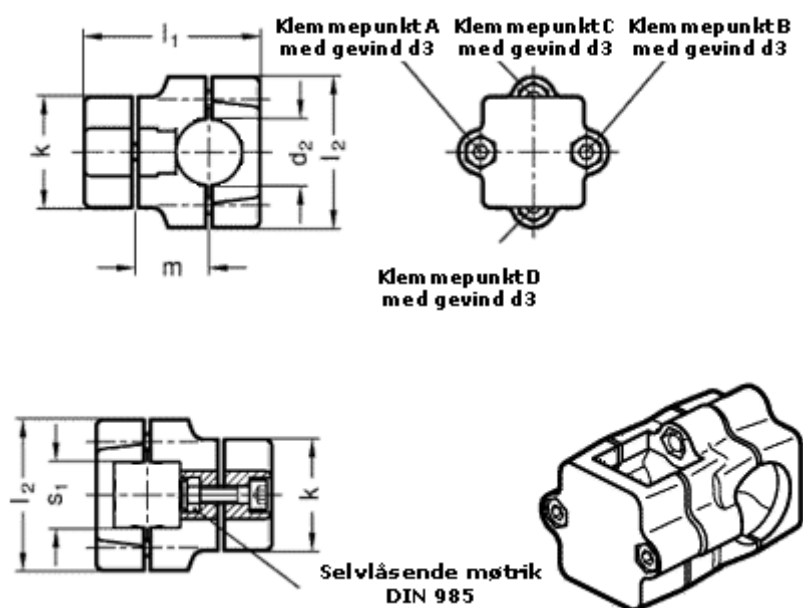

Varenummer: 20134V30B30602BL
Beskrivelse: E+G Kryds forbinder
GN134-V30-B30-60-2-BL

Mål

d2	= 30
d3	= M 8
k	= 60
l1	= 109.0
l2	= 79
m	= 50.0
s1	= 30

Vippehåndtag = GN 911-M 8-55 skal bestilles separat